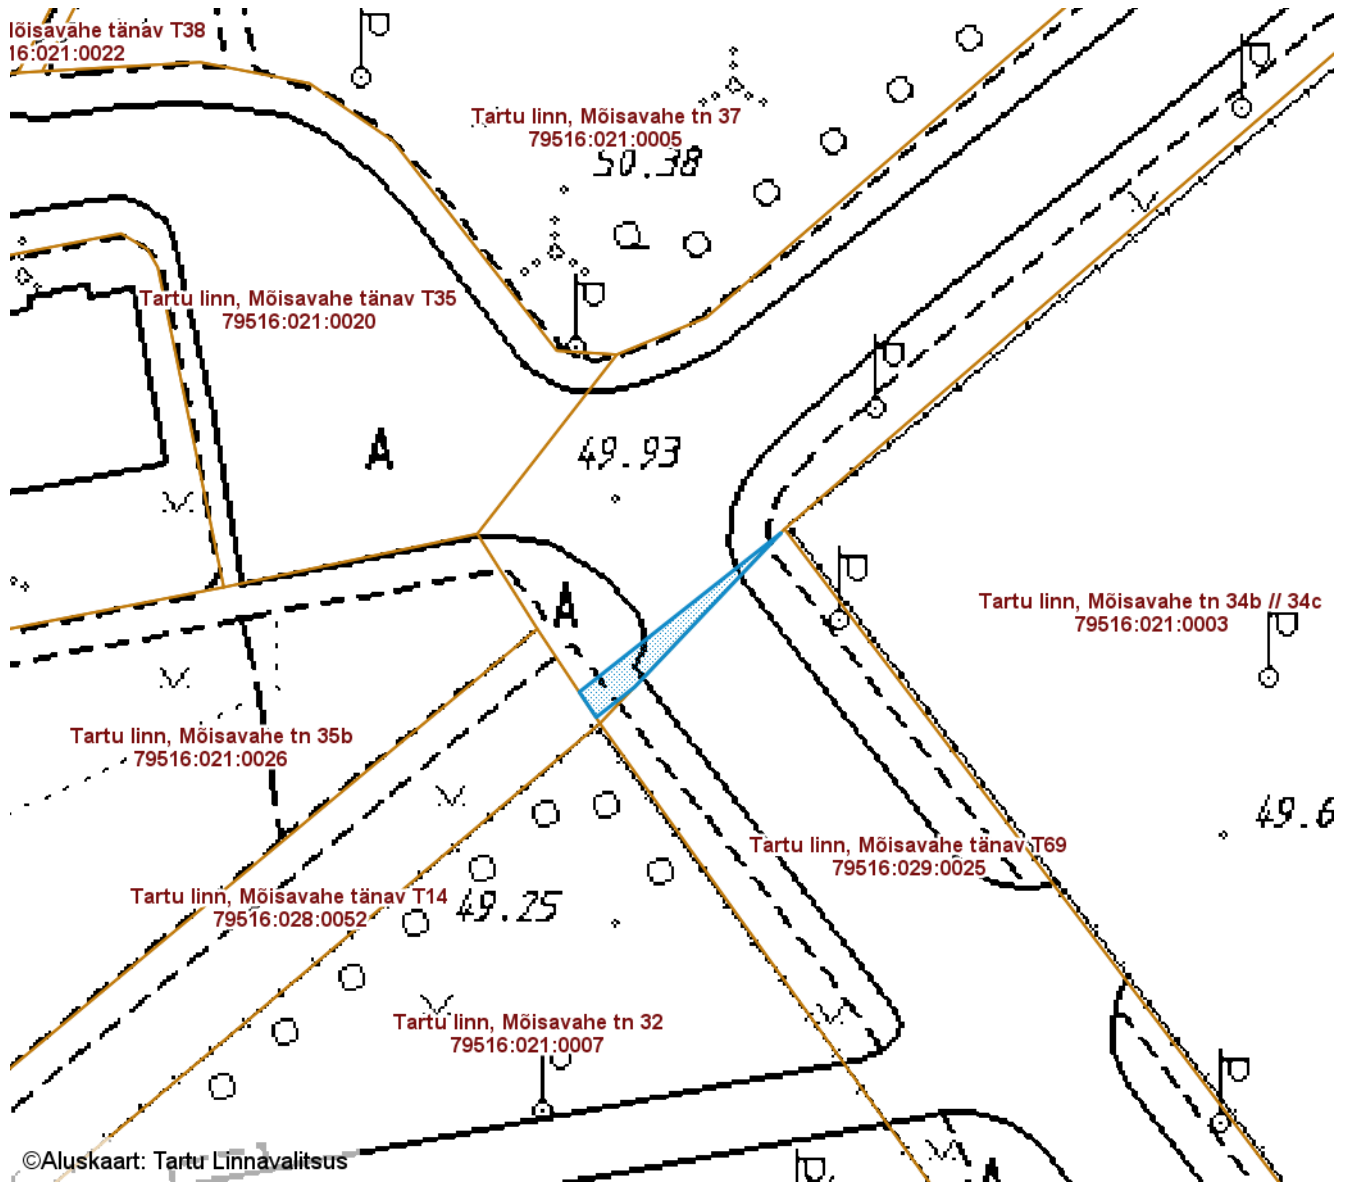

ISIKLIKU KASUTUSÕIGUSEGA KOORMATAVA

ALA SKEEM

Tartu linn, Mõisavahe tänav T45 (79516:021:0027)

M 1 : 500

— Isikliku kasutusõigusega seatav
maa-ala 21 m²
(0,4 kV maakaabelliin)

Nr	X	Y
1	6473515.03	662528.23
2	6473504.89	662518.58
3	6473502.88	662516.04
4	6473504.55	662514.92
5	6473504.55	662514.92

Koostas: **Pille Toom**